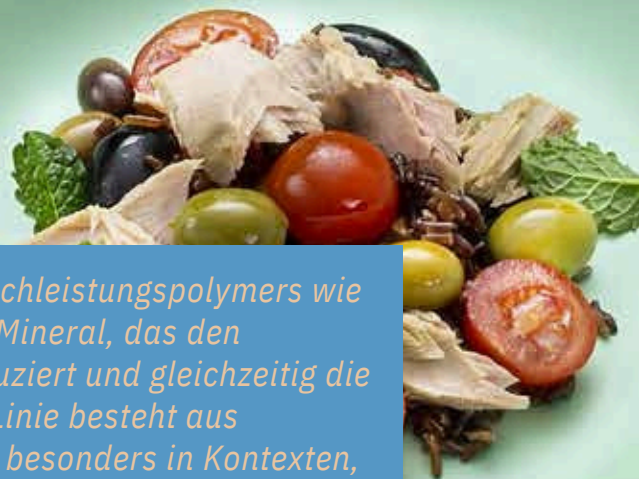

Mineral Collection

Die Mineral-Serie ist aus der Kombination eines Hochleistungspolymeres wie Polypropylen und Micronized Talk entstanden, ein Mineral, das den Verbrauch von Rohstoffen aus fossilen Quellen reduziert und gleichzeitig die Härte und Beständigkeit des Polymeres erhöht. Die Linie besteht aus verschiedenen Formen und Farben, schätzt man es besonders in Kontexten, die absolute Sicherheit im Kontakt mit Lebensmitteln, Unzerbrechlichkeit und extreme Anwendbarkeit erfordern, während eine Preispositionierung unter den niedrigsten in der Kategorie beibehalten wird. Ob Picknicks, Grillen, gewerbliche und kollektive Verpflegung oder Verpflegung auf Transportmitteln, gilt die Mineral-Serie überall dort, wo Zweckmäßigkeit und Sicherheit gefragt sind, insbesondere dort, wo ein Kind lebt.